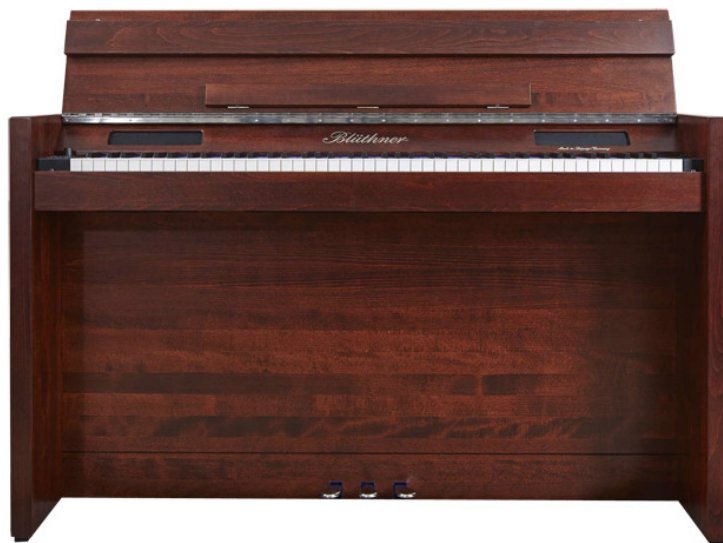

Homeline

Designed by Knut Blüthner

Aus der Feder von Knut Blüthner – oder besser:
Aus der Hobelbank von Knut Blüthner.

Maße & Gewicht

Höhe: 107 cm
Breite: 138,6 cm
Tiefe: 63 cm
Gewicht: ca. 105 kg

Ausführungen

Black: Holzgehäuse schwarz satiniert
Wood: Palisander gebeizt
Nature: Buche gewachst

Spannend, wenn der 160 Jahre alte, berühmte goldene Klang auf moderne Technik trifft. Noch spannender, wenn sich moderne Technik mit natürlichen Materialien umgibt – die logische Schlussfolgerung eines e-Klaviers von Blüthner, realisiert in unserer neuen Homeline Edition.

Stolz trägt Homeline sein hölzernes Gewand. Entwickelt von Blüthner, hergestellt in Deutschland nach bester Art des Hauses – und ausgestattet mit inneren Werten, die dem natürlichen Äußeren bestens gerecht werden: Wie etwa Blüthner APS – unsere eigens entwickelte Technologie der akustischen Piano-Simulation, die in vier Zonen abgestufte Hammermechanik, oder die Ivory Feel Klaviatur mit Graded Hammer Action und drei Sensoren. Oder unser einzigartiges Blüthner Aliquot String Resonance Modeling – eine elektronische Verneigung vor Julius Blüthners berühmten Aliquot Patent, mit dem noch heute die meisten unserer Flügel ausgestattet sind.